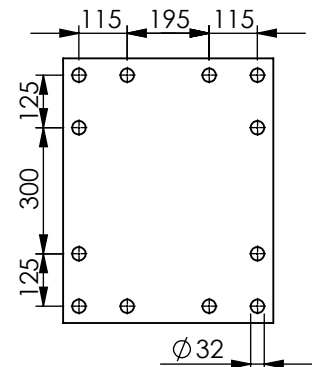

# S1104-B HM1000

### zijkant/side view/ Seitenansicht/vue de côté

## Technical specifications

Nederlands 	English 	Deutsch 	Français 		
Klasse graafmachine	Class excavator	Machine klasse	Classe de excavatrice	ton	16-24
Gewicht	Weight	Gewicht	Poids	Kg	1100
Werkdruk max.	Op. pressure max	Betät. druck max	Pression maximale	bar	350
Werkdruk rotatie max	Op. pressure rotation max	Betät. druck rotation max	Pression rotation max	bar	210
Werkdruk rotatie min	Op. pressure rotation min	Betät. druck rotation min	Pression rotation min	bar	190
Olieflow max	Oil flow max	Öfluss max	Débit d'huile max	l/min	120
Olieflow rotatie max	Oil flow rotation max	Öfluss rotation max	Débit d'huile rotation max	l/min	35
Inhoud	Content	Inhalt	Contenance	ltr.	240
Sluitkracht	Closing force	Schliesskraft	Force de fermeture	kN	46
Slangaansluiting knijpfunctie	Hose connect open/close	Schlauchanschluss kneifen	Raccord de tuyau fermeture	-	S25
Slangaansluiting draaifunctie	Hose connect turn function	Schlauchanschluss drehen	Raccord de tuyau rotation	-	S16