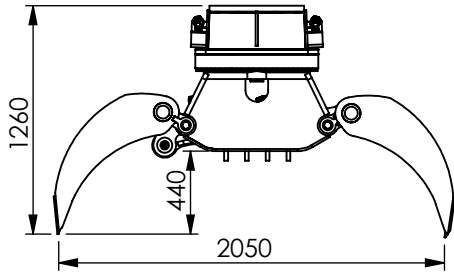

zijkant/side view/ Seitenansicht/vue de côté