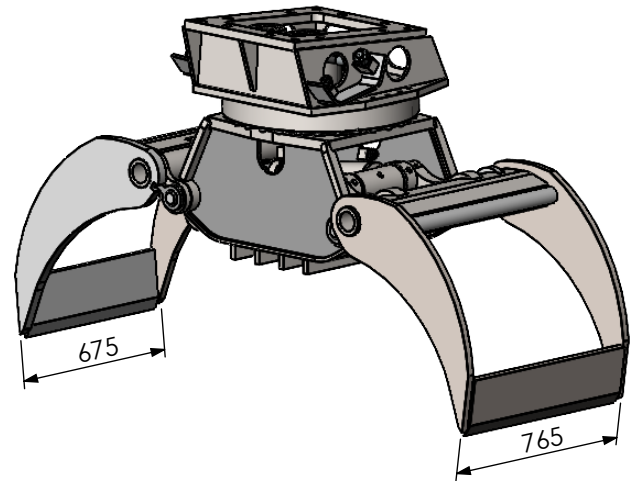

# S1104-B HM1000

## Type:

Boomgrijper  
Tree grab  
Baumgreifer  
Grappin de forestier

### zijkant/side view/ Seitenansicht/vue de côté

## Technical specifications

Nederlands 	English 	Deutsch 	Français 		
Klasse graafmachine	Class excavator	Machine klasse	Classe de excavatrice	ton	16-24
Gewicht	Weight	Gewicht	Poids	Kg	1100
Werkdruk max.	Op. pressure max	Betät. druck max	Pression maximale	bar	350
Werkdruk rotatie max	Op. pressure rotation max	Betät. druck rotation max	Pression rotation max	bar	210
Werkdruk rotatie min	Op. pressure rotation min	Betät. druck rotation min	Pression rotation min	bar	190
Olieflow max	Oil flow max	Öfluss max	Débit d'huile max	l/min	120
Olieflow rotatie max	Oil flow rotation max	Öfluss rotation max	Débit d'huile rotation max	l/min	35
Inhoud	Content	Inhalt	Contenance	ltr.	240
Sluitkracht	Closing force	Schliesskraft	Force de fermeture	kN	46
Slangaansluiting knijpfunctie	Hose connect open/close	Schlauchanschluss kneifen	Raccord de tuyau fermeture	-	S25
Slangaansluiting draaifunctie	Hose connect turn function	Schlauchanschluss drehen	Raccord de tuyau rotation	-	S16