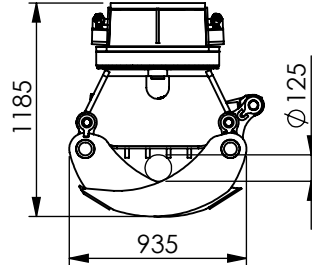

vooraanzicht/front view/ Vorderansicht/vue de face