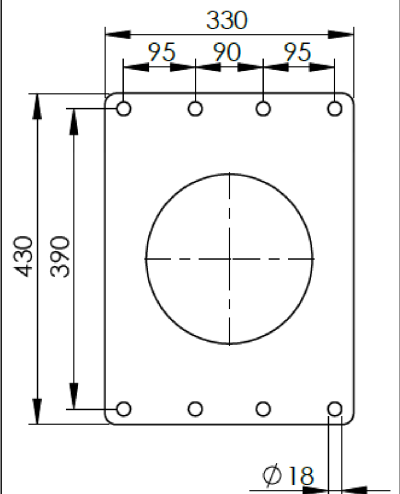

Type:

Boomgrijper
Tree grab
Baumgreifer
Grappin de forestier

S300-B 7T

SB302 pattern

zijkant/side view/
Seitenansicht/vue de côté

vooraanzicht/front view/
Vorderansicht/vue de face

Gatenpatroon/hole pattern/
Bohrbild/motif de trous

Technical specifications

Nederlands 	English 	Deutsch 	Français 		
Klasse graafmachine	Class excavator	Machine klasse	Classe de excavatrice	ton	3,5-5
Gewicht	Weight	Gewicht	Poids	Kg	210
Werkdruk max.	Op. pressure max	Betät. druck max	Pression maximale	bar	300
Werkdruk rotatie max	Op. pressure rotation max	Betät. druck rotation max	Pression rotation max	bar	210
Werkdruk rotatie min	Op. pressure rotation min	Betät. druck rotation min	Pression rotation min	bar	170
Olieflow max	Oil flow max	Öfluss max	Débit d'huile max	l/min	25
Olieflow rotatie max	Oil flow rotation max	Öfluss rotation max	Débit d'huile rotation max	l/min	10
Inhoud	Content	Inhalt	Contenance	ltr.	40
Sluitkracht	Closing force	Schliesskraft	Force de fermeture	kN	15
Slangaansluiting knijpfunctie	Hose connect open/close	Schlauchanschluss kneifen	Raccord de tuyau fermeture	-	S12
Slangaansluiting draaifunctie	Hose connect turn function	Schlauchanschluss drehen	Raccord de tuyau rotation	-	L10