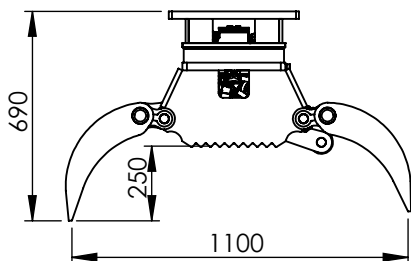

Type:

Boomgrijper
Tree grab
Baumgreifer
Grappin de forestier

S300-B 7T

SB302 pattern

zijkant/side view/
Seitenansicht/vue de côté

vooraanzicht/front view/
Vorderansicht/vue de face

Gatenpatroon/hole pattern/
Bohrbild/motif de trous

Technical specifications

Nederlands 	English 	Deutsch 	Français 		
Klasse graafmachine	Class excavator	Machine klasse	Classe de excavatrice	ton	3,5-5
Gewicht	Weight	Gewicht	Poids	Kg	210
Werkdruk max.	Op. pressure max	Betät. druck max	Pression maximale	bar	300
Werkdruk rotatie max	Op. pressure rotation max	Betät. druck rotation max	Pression rotation max	bar	210
Werkdruk rotatie min	Op. pressure rotation min	Betät. druck rotation min	Pression rotation min	bar	170
Olieflow max	Oil flow max	Öfluss max	Débit d'huile max	l/min	25
Olieflow rotatie max	Oil flow rotation max	Öfluss rotation max	Débit d'huile rotation max	l/min	10
Inhoud	Content	Inhalt	Contenance	ltr.	40
Sluitkracht	Closing force	Schliesskraft	Force de fermeture	kN	15
Slangaansluiting knijpfunctie	Hose connect open/close	Schlauchanschluss kneifen	Raccord de tuyau fermeture	-	S12
Slangaansluiting draaifunctie	Hose connect turn function	Schlauchanschluss drehen	Raccord de tuyau rotation	-	L10