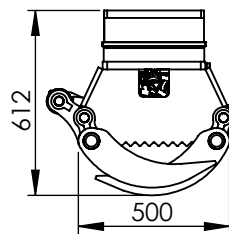

Type:

Boomgrijper
Tree grab
Baumgreifer
Grappin de forestier

S300-B 7T

SB302 pattern

zijkant/side view/
Seitenansicht/vue de côté

vooraanzicht/front view/
Vorderansicht/vue de face

Gatenpatroon/hole pattern/
Bohrbild/motif de trous

Technical specifications

Nederlands 	English 	Deutsch 	Français 		
Klasse graafmachine	Class excavator	Machine klasse	Classe de excavatrice	ton	3,5-5
Gewicht	Weight	Gewicht	Poids	Kg	210
Werkdruk max.	Op. pressure max	Betät. druck max	Pression maximale	bar	300
Werkdruk rotatie max	Op. pressure rotation max	Betät. druck rotation max	Pression rotation max	bar	210
Werkdruk rotatie min	Op. pressure rotation min	Betät. druck rotation min	Pression rotation min	bar	170
Olieflow max	Oil flow max	Öfluss max	Débit d'huile max	l/min	25
Olieflow rotatie max	Oil flow rotation max	Öfluss rotation max	Débit d'huile rotation max	l/min	10
Inhoud	Content	Inhalt	Contenance	ltr.	40
Sluitkracht	Closing force	Schliesskraft	Force de fermeture	kN	15
Slangaansluiting knijpfunctie	Hose connect open/close	Schlauchanschluss kneifen	Raccord de tuyau fermeture	-	S12
Slangaansluiting draaifunctie	Hose connect turn function	Schlauchanschluss drehen	Raccord de tuyau rotation	-	L10