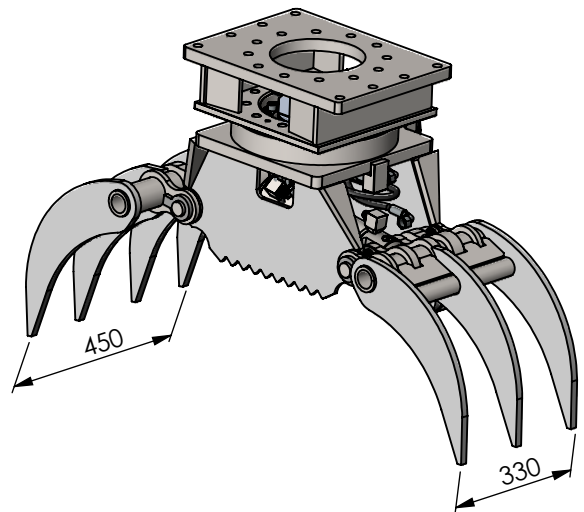

Type:

Boomgrijper
Tree grab
Baumgreifer
Grappin de forestier

S300-B 7T

SB302 pattern

zijkant/side view/
Seitenansicht/vue de côté

vooraanzicht/front view/
Vorderansicht/vue de face

Gatenpatroon/hole pattern/
Bohrbild/motif de trous

Technical specifications

Nederlands 	English 	Deutsch 	Français 		
Klasse graafmachine	Class excavator	Machine klasse	Classe de excavatrice	ton	3,5-5
Gewicht	Weight	Gewicht	Poids	Kg	210
Werkdruk max.	Op. pressure max	Betät. druck max	Pression maximale	bar	300
Werkdruk rotatie max	Op. pressure rotation max	Betät. druck rotation max	Pression rotation max	bar	210
Werkdruk rotatie min	Op. pressure rotation min	Betät. druck rotation min	Pression rotation min	bar	170
Olieflow max	Oil flow max	Öfluss max	Débit d'huile max	l/min	25
Olieflow rotatie max	Oil flow rotation max	Öfluss rotation max	Débit d'huile rotation max	l/min	10
Inhoud	Content	Inhalt	Contenance	ltr.	40
Sluitkracht	Closing force	Schliesskraft	Force de fermeture	kN	15
Slangaansluiting knijpfunctie	Hose connect open/close	Schlauchanschluss kneifen	Raccord de tuyau fermeture	-	S12
Slangaansluiting draaifunctie	Hose connect turn function	Schlauchanschluss drehen	Raccord de tuyau rotation	-	L10