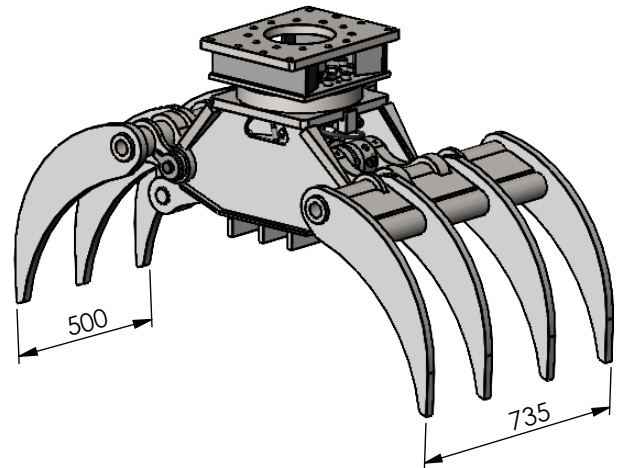

# S400-B 7 tines

## SB302

### Type:

Boomgrijper  
Tree grab  
Baum greifer  
Grappin de Forestier

zijkant/side view/  
Seitenansicht/vue de côté

vooraanzicht/front view/  
Vorderansicht/vue de face

Gatenpatroon/hole pattern/  
Bohrbild/motif de trous

### Technical specifications

Nederlands 	English 	Deutsch 	Français 		
Klasse graafmachine	Class excavator	Machine klasse	Classe de excavatrice	ton	4-6
Gewicht	Weight	Gewicht	Poids	Kg	380
Werkdruk max.	Op. pressure max	Betät. druck max	Pression maximale	bar	300
Werkdruk rotatie max	Op. pressure rotation max	Betät. druck rotation max	Pression rotation max	bar	190
Werkdruk rotatie min	Op. pressure rotation min	Betät. druck rotation min	Pression rotation min	bar	210
Olieflow max	Oil flow max	Öfluss max	Débit d'huile max	l/min	50
Olieflow rotatie max	Oil flow rotation max	Öfluss rotation max	Débit d'huile rotation max	l/min	12
Inhoud	Content	Inhalt	Contenance	ltr.	200
Sluitkracht	Closing force	Schliesskraft	Force de fermeture	kN	24
Slangaansluiting knijpfunctie	Hose connect open/close	Schlauchanschluss kneifen	Raccord de tuyau fermeture	-	S12
Slangaansluiting draaifunctie	Hose connect turn function	Schlauchanschluss drehen	Raccord de tuyau rotation	-	L10