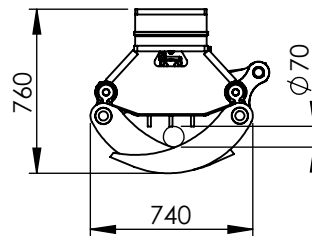

Gatenpatroon/hole pattern/
Bohrbild/motif de trous