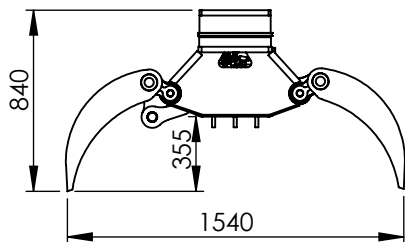

Type:

Boomgrijper
Tree grab
Baum greifer
Grappin de Forestier

zijkant/side view/
Seitenansicht/vue de côté

vooraanzicht/front view/
Vorderansicht/vue de face