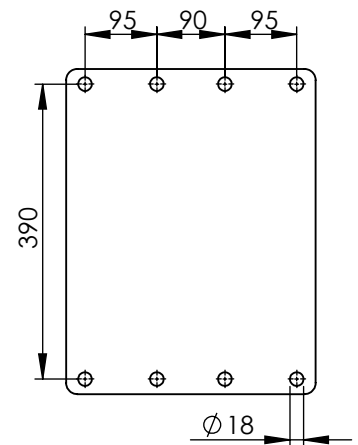

### Type:

Boomgrijper  
Tree grab  
Baum greifer  
Grappin de Forestier

zijkant/side view/  
Seitenansicht/vue de côté

vooraanzicht/front view/  
Vorderansicht/vue de face

Gatenpatroon/hole pattern/  
Bohrbild/motif de trous

### Technical specifications

Nederlands 	English 	Deutsch 	Français 		
Klasse graafmachine	Class excavator	Machine klasse	Classe de excavatrice	ton	4-6
Gewicht	Weight	Gewicht	Poids	Kg	380
Werkdruk max.	Op. pressure max	Betät. druck max	Pression maximale	bar	300
Werkdruk rotatie max	Op. pressure rotation max	Betät. druck rotation max	Pression rotation max	bar	190
Werkdruk rotatie min	Op. pressure rotation min	Betät. druck rotation min	Pression rotation min	bar	210
Olieflow max	Oil flow max	Öfluss max	Débit d'huile max	l/min	50
Olieflow rotatie max	Oil flow rotation max	Öfluss rotation max	Débit d'huile rotation max	l/min	12
Inhoud	Content	Inhalt	Contenance	ltr.	200
Sluitkracht	Closing force	Schliesskraft	Force de fermeture	kN	24
Slangaansluiting knijpfunctie	Hose connect open/close	Schlauchanschluss kneifen	Raccord de tuyau fermeture	-	S12
Slangaansluiting draaifunctie	Hose connect turn function	Schlauchanschluss drehen	Raccord de tuyau rotation	-	L10