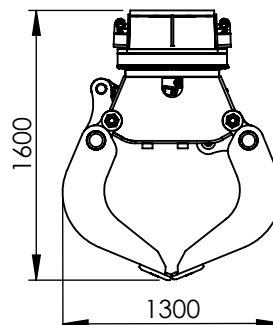

S1404-D

HM1000

Type:

Sloop- en sorteergrijper
 Demolition and sorting grab
 Abbruch- und Sortiergreifer
 Grappin de Demolition et de triage

zijkant/side view/
 Seitenansicht/vue de côté

vooraanzicht/front view/
 Vorderansicht/vue de face

Gatenpatroon/hole pattern/
 Bohrbild/motif de trous

Technical specifications

Nederlands 	English 	Deutsch 	Français 		
Klasse graafmachine	Class excavator	Machine klasse	Classe de excavatrice	ton	20-28
Gewicht	Weight	Gewicht	Poids	Kg	1500
Werkdruk max.	Op. pressure max	Betät. druck max	Pression maximale	bar	350
Werkdruk rotatie max	Op. pressure rotation max	Betät. druck rotation max	Pression rotation max	bar	210
Werkdruk rotatie min	Op. pressure rotation min	Betät. druck rotation min	Pression rotation min	bar	190
Olieflow max	Oil flow max	Öfluss max	Débit d'huile max	l/min	160
Olieflow rotatie max	Oil flow rotation max	Öfluss rotation max	Débit d'huile rotation max	l/min	35
Inhoud	Content	Inhalt	Contenance	ltr.	850
Sluitkracht	Closing force	Schliesskraft	Force de fermeture	kN	68
Slangaansluiting knijpfunctie	Hose connect open/close	Schlauchanschluss kneifen	Raccord de tuyau fermeture	-	\$25
Slangaansluiting draaifunctie	Hose connect turn function	Schlauchanschluss drehen	Raccord de tuyau rotation	-	\$16