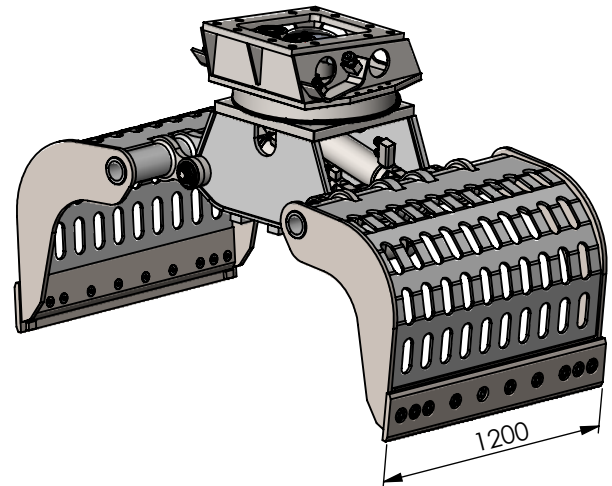

S1404-D

HM1000

Type:

Sloop- en sorteergrijper
 Demolition and sorting grab
 Abbruch- und Sortiergreifer
 Grappin de Demolition et de triage

zijkant/side view/
 Seitenansicht/vue de côté

vooraanzicht/front view/
 Vorderansicht/vue de face

Gatenpatroon/hole pattern/
 Bohrbild/motif de trous

Technical specifications

Nederlands 	English 	Deutsch 	Français 		
Klasse graafmachine	Class excavator	Machine klasse	Classe de excavatrice	ton	20-28
Gewicht	Weight	Gewicht	Poids	Kg	1500
Werkdruk max.	Op. pressure max	Betät. druck max	Pression maximale	bar	350
Werkdruk rotatie max	Op. pressure rotation max	Betät. druck rotation max	Pression rotation max	bar	210
Werkdruk rotatie min	Op. pressure rotation min	Betät. druck rotation min	Pression rotation min	bar	190
Olieflow max	Oil flow max	Öfluss max	Débit d'huile max	l/min	160
Olieflow rotatie max	Oil flow rotation max	Öfluss rotation max	Débit d'huile rotation max	l/min	35
Inhoud	Content	Inhalt	Contenance	ltr.	850
Sluitkracht	Closing force	Schliesskraft	Force de fermeture	kN	68
Slangaansluiting knijpfunctie	Hose connect open/close	Schlauchanschluss kneifen	Raccord de tuyau fermeture	-	\$25
Slangaansluiting draaifunctie	Hose connect turn function	Schlauchanschluss drehen	Raccord de tuyau rotation	-	\$16