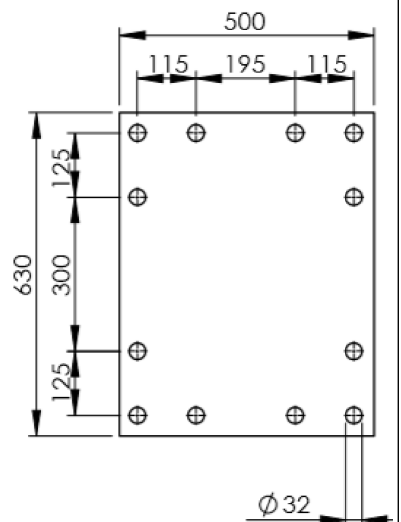

S1404-D

HM1000

Type:

Sloop- en sorteergrijper
 Demolition and sorting grab
 Abbruch- und Sortiergreifer
 Grappin de Demolition et de triage

zijkant/side view/
 Seitenansicht/vue de côté

vooraanzicht/front view/
 Vorderansicht/vue de face

Gatenpatroon/hole pattern/
 Bohrbild/motif de trous

Technical specifications

Nederlands 	English 	Deutsch 	Français 		
Klasse graafmachine	Class excavator	Machine klasse	Classe de excavatrice	ton	20-28
Gewicht	Weight	Gewicht	Poids	Kg	1500
Werkdruk max.	Op. pressure max	Betät. druck max	Pression maximale	bar	350
Werkdruk rotatie max	Op. pressure rotation max	Betät. druck rotation max	Pression rotation max	bar	210
Werkdruk rotatie min	Op. pressure rotation min	Betät. druck rotation min	Pression rotation min	bar	190
Olieflow max	Oil flow max	Öfluss max	Débit d'huile max	l/min	160
Olieflow rotatie max	Oil flow rotation max	Öfluss rotation max	Débit d'huile rotation max	l/min	35
Inhoud	Content	Inhalt	Contenance	ltr.	850
Sluitkracht	Closing force	Schliesskraft	Force de fermeture	kN	68
Slangaansluiting knijpfunctie	Hose connect open/close	Schlauchanschluss kneifen	Raccord de tuyau fermeture	-	\$25
Slangaansluiting draaifunctie	Hose connect turn function	Schlauchanschluss drehen	Raccord de tuyau rotation	-	\$16