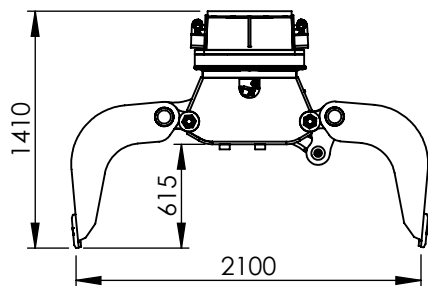

S1404-D

HM1000

Type:

Sloop- en sorteergrijper
 Demolition and sorting grab
 Abbruch- und Sortiergreifer
 Grappin de Demolition et de triage

zijkant/side view/
 Seitenansicht/vue de côté

vooraanzicht/front view/
 Vorderansicht/vue de face

Gatenpatroon/hole pattern/
 Bohrbild/motif de trous

Technical specifications

Nederlands 	English 	Deutsch 	Français 		
Klasse graafmachine	Class excavator	Machine klasse	Classe de excavatrice	ton	20-28
Gewicht	Weight	Gewicht	Poids	Kg	1500
Werkdruk max.	Op. pressure max	Betät. druck max	Pression maximale	bar	350
Werkdruk rotatie max	Op. pressure rotation max	Betät. druck rotation max	Pression rotation max	bar	210
Werkdruk rotatie min	Op. pressure rotation min	Betät. druck rotation min	Pression rotation min	bar	190
Olieflow max	Oil flow max	Öfluss max	Débit d'huile max	l/min	160
Olieflow rotatie max	Oil flow rotation max	Öfluss rotation max	Débit d'huile rotation max	l/min	35
Inhoud	Content	Inhalt	Contenance	ltr.	850
Sluitkracht	Closing force	Schliesskraft	Force de fermeture	kN	68
Slangaansluiting knijpfunctie	Hose connect open/close	Schlauchanschluss kneifen	Raccord de tuyau fermeture	-	\$25
Slangaansluiting draaifunctie	Hose connect turn function	Schlauchanschluss drehen	Raccord de tuyau rotation	-	\$16