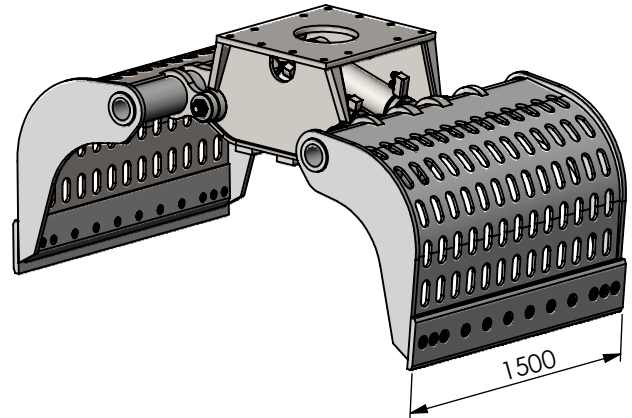

# S3004-ZD

## ZD hole pattern

### Type:

Sloop- en sorteergrijper  
 Demolition and sorting grab  
 Abbruch- und Sortiergreifer  
 Grappin de Demolition et de triage

geopend/opened/  
 geöffnet/ouverte

gesloten/closed/  
 geschlossen/fermé

### Technical specifications

Nederlands 	English 	Deutsch 	Français 		
Klasse graafmachine	Class excavator	Machine klasse	Classe de excavatrice	ton	35-50
Gewicht	Weight	Gewicht	Poids	Kg	2100
Werkdruk max.	Op. pressure max	Betät. druck max	Pression maximale	bar	350
Olieflow max	Oil flow max	Ölfluss max	Débit d'huile max	l/min	200
Inhoud	Content	Inhalt	Contenance	ltr.	1300
Sluitkracht	Closing force	Schliesskraft	Force de fermeture	kN	90
Slangaansluiting knijpfunctie	Hose connect open/close	Schlauchanschluss kneifen	Raccord de tuyau fermeture	-	S30
Slangaansluiting draaifunctie	Hose connect turn function	Schlauchanschluss drehen	Raccord de tuyau rotation	-	