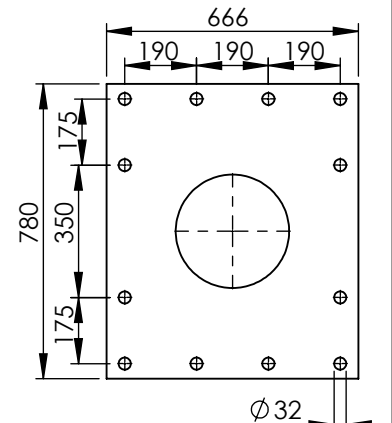

## ZD hole pattern

### Technical specifications

Nederlands 	English 	Deutsch 	Français 		
Klasse graafmachine	Class excavator	Machine klasse	Classe de excavatrice	ton	35-50
Gewicht	Weight	Gewicht	Poids	Kg	2100
Werkdruk max.	Op. pressure max	Betät. druck max	Pression maximale	bar	350
Olieflow max	Oil flow max	Ölfluss max	Débit d'huile max	l/min	200
Inhoud	Content	Inhalt	Contenance	ltr.	1300
Sluitkracht	Closing force	Schliesskraft	Force de fermeture	kN	90
Slangaansluiting knijpfunctie	Hose connect open/close	Schlauchanschluss kneifen	Raccord de tuyau fermeture	-	S30
Slangaansluiting draaifunctie	Hose connect turn function	Schlauchanschluss drehen	Raccord de tuyau rotation	-	