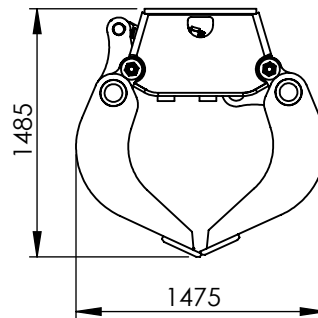

S3004-ZD

ZD hole pattern

Type:

Sloop- en sorteergrijper
Demolition and sorting grab
Abbruch- und Sortiergreifer
Grappin de Demolition et de triage

geopend/opened/
geöffnet/ouverte

gesloten/closed/
geschlossen/fermé

Gatenpatroon/hole pattern/
Bohrbild/motif de trous

Technical specifications

Nederlands	English	Deutsch	Français		
Klasse graafmachine	Class excavator	Machine klasse	Classe de excavatrice	ton	35-50
Gewicht	Weight	Gewicht	Poids	Kg	2100
Werkdruk max.	Op. pressure max	Betät. druck max	Pression maximale	bar	350
Olieflow max	Oil flow max	Ölfluss max	Débit d'huile max	l/min	200
Inhoud	Content	Inhalt	Contenance	ltr.	1300
Sluitkracht	Closing force	Schliesskraft	Force de fermeture	kN	90
Slangaansluiting knijpfunctie	Hose connect open/close	Schlauchanschluss kneifen	Raccord de tuyau fermeture	-	S30
Slangaansluiting draaifunctie	Hose connect turn function	Schlauchanschluss drehen	Raccord de tuyau rotation	-