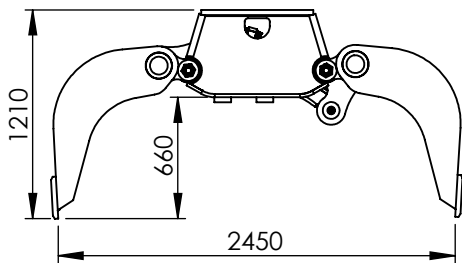

Type:

Sloop- en sorteergrijper
Demolition and sorting grab
Abbruch- und Sortiergreifer
Grappin de Demolition et de triage

geopend/opened/
geöffnet/ouverte

gesloten/closed/
geschlossen/fermé