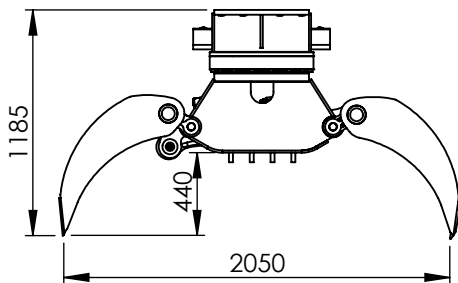

S804-B

HM1000

Type:

Boomgrijper
Tree grab
Baumgreifer
Grappin de forestier

zijkant/side view/
Seitenansicht/vue de côté

vooraanzicht/front view/
Vorderansicht/vue de face

Gatenpatroon/hole pattern/
Bohrbild/motif de trous

Technical specifications

Nederlands 	English 	Deutsch 	Français 		
Klasse graafmachine	Class excavator	Machine klasse	Classe de excavatrice	ton	12-20
Gewicht	Weight	Gewicht	Poids	Kg	1000
Werkdruk max.	Op. pressure max	Betät. druck max	Pression maximale	bar	350
Werkdruk rotatie max	Op. pressure rotation max	Betät. druck rotation max	Pression rotation max	bar	210
Werkdruk rotatie min	Op. pressure rotation min	Betät. druck rotation min	Pression rotation min	bar	190
Olieflow max	Oil flow max	Öfluss max	Débit d'huile max	l/min	120
Olieflow rotatie max	Oil flow rotation max	Öfluss rotation max	Débit d'huile rotation max	l/min	25
Inhoud	Content	Inhalt	Contenance	ltr.	240
Sluitkracht	Closing force	Schliesskraft	Force de fermeture	kN	46
Slangaansluiting knijpfunctie	Hose connect open/close	Schlauchanschluss kneifen	Raccord de tuyau fermeture	-	S20
Slangaansluiting draaifunctie	Hose connect turn function	Schlauchanschluss drehen	Raccord de tuyau rotation	-	S16