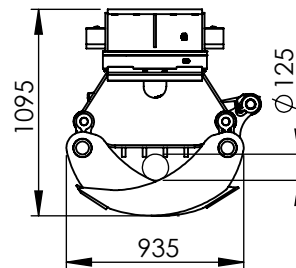

S804-B

HM1000

Type:

Boomgrijper
Tree grab
Baumgreifer
Grappin de forestier

zijkant/side view/
Seitenansicht/vue de côté

vooraanzicht/front view/
Vorderansicht/vue de face

Gatenpatroon/hole pattern/
Bohrbild/motif de trous

Technical specifications

Nederlands 	English 	Deutsch 	Français 		
Klasse graafmachine	Class excavator	Machine klasse	Classe de excavatrice	ton	12-20
Gewicht	Weight	Gewicht	Poids	Kg	1000
Werkdruk max.	Op. pressure max	Betät. druck max	Pression maximale	bar	350
Werkdruk rotatie max	Op. pressure rotation max	Betät. druck rotation max	Pression rotation max	bar	210
Werkdruk rotatie min	Op. pressure rotation min	Betät. druck rotation min	Pression rotation min	bar	190
Olieflow max	Oil flow max	Öfluss max	Débit d'huile max	l/min	120
Olieflow rotatie max	Oil flow rotation max	Öfluss rotation max	Débit d'huile rotation max	l/min	25
Inhoud	Content	Inhalt	Contenance	ltr.	240
Sluitkracht	Closing force	Schliesskraft	Force de fermeture	kN	46
Slangaansluiting knijpfunctie	Hose connect open/close	Schlauchanschluss kneifen	Raccord de tuyau fermeture	-	S20
Slangaansluiting draaifunctie	Hose connect turn function	Schlauchanschluss drehen	Raccord de tuyau rotation	-	S16