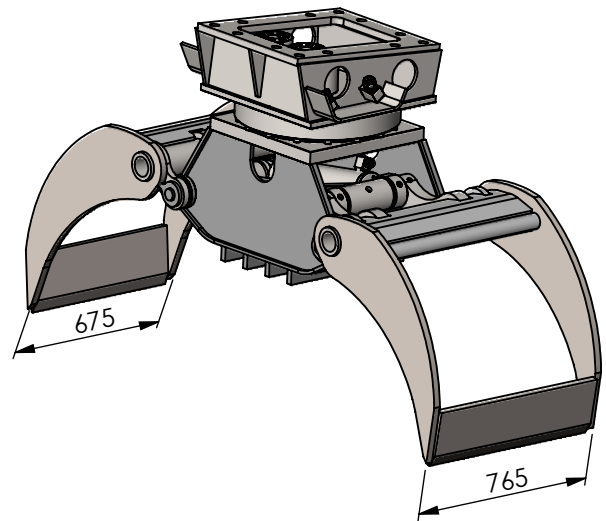

S804-B

HM1000

Type:

Boomgrijper
Tree grab
Baumgreifer
Grappin de forestier

zijkant/side view/
Seitenansicht/vue de côté

vooraanzicht/front view/
Vorderansicht/vue de face

Gatenpatroon/hole pattern/
Bohrbild/motif de trous

Technical specifications

Nederlands 	English 	Deutsch 	Français 		
Klasse graafmachine	Class excavator	Machine klasse	Classe de excavatrice	ton	12-20
Gewicht	Weight	Gewicht	Poids	Kg	1000
Werkdruk max.	Op. pressure max	Betät. druck max	Pression maximale	bar	350
Werkdruk rotatie max	Op. pressure rotation max	Betät. druck rotation max	Pression rotation max	bar	210
Werkdruk rotatie min	Op. pressure rotation min	Betät. druck rotation min	Pression rotation min	bar	190
Olieflow max	Oil flow max	Öfluss max	Débit d'huile max	l/min	120
Olieflow rotatie max	Oil flow rotation max	Öfluss rotation max	Débit d'huile rotation max	l/min	25
Inhoud	Content	Inhalt	Contenance	ltr.	240
Sluitkracht	Closing force	Schliesskraft	Force de fermeture	kN	46
Slangaansluiting knijpfunctie	Hose connect open/close	Schlauchanschluss kneifen	Raccord de tuyau fermeture	-	S20
Slangaansluiting draaifunctie	Hose connect turn function	Schlauchanschluss drehen	Raccord de tuyau rotation	-	S16