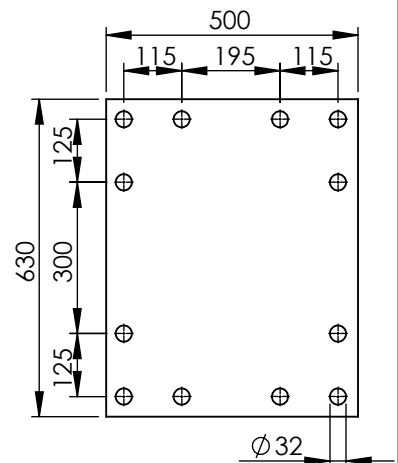

S804-B

HM1000

Type:

Boomgrijper
Tree grab
Baumgreifer
Grappin de forestier

zijkant/side view/
Seitenansicht/vue de côté

vooraanzicht/front view/
Vorderansicht/vue de face

Gatenpatroon/hole pattern/
Bohrbild/motif de trous

Technical specifications

Nederlands 	English 	Deutsch 	Français 		
Klasse graafmachine	Class excavator	Machine klasse	Classe de excavatrice	ton	12-20
Gewicht	Weight	Gewicht	Poids	Kg	1000
Werkdruk max.	Op. pressure max	Betät. druck max	Pression maximale	bar	350
Werkdruk rotatie max	Op. pressure rotation max	Betät. druck rotation max	Pression rotation max	bar	210
Werkdruk rotatie min	Op. pressure rotation min	Betät. druck rotation min	Pression rotation min	bar	190
Olieflow max	Oil flow max	Öfluss max	Débit d'huile max	l/min	120
Olieflow rotatie max	Oil flow rotation max	Öfluss rotation max	Débit d'huile rotation max	l/min	25
Inhoud	Content	Inhalt	Contenance	ltr.	240
Sluitkracht	Closing force	Schliesskraft	Force de fermeture	kN	46
Slangaansluiting knijpfunctie	Hose connect open/close	Schlauchanschluss kneifen	Raccord de tuyau fermeture	-	S20
Slangaansluiting draaifunctie	Hose connect turn function	Schlauchanschluss drehen	Raccord de tuyau rotation	-	S16